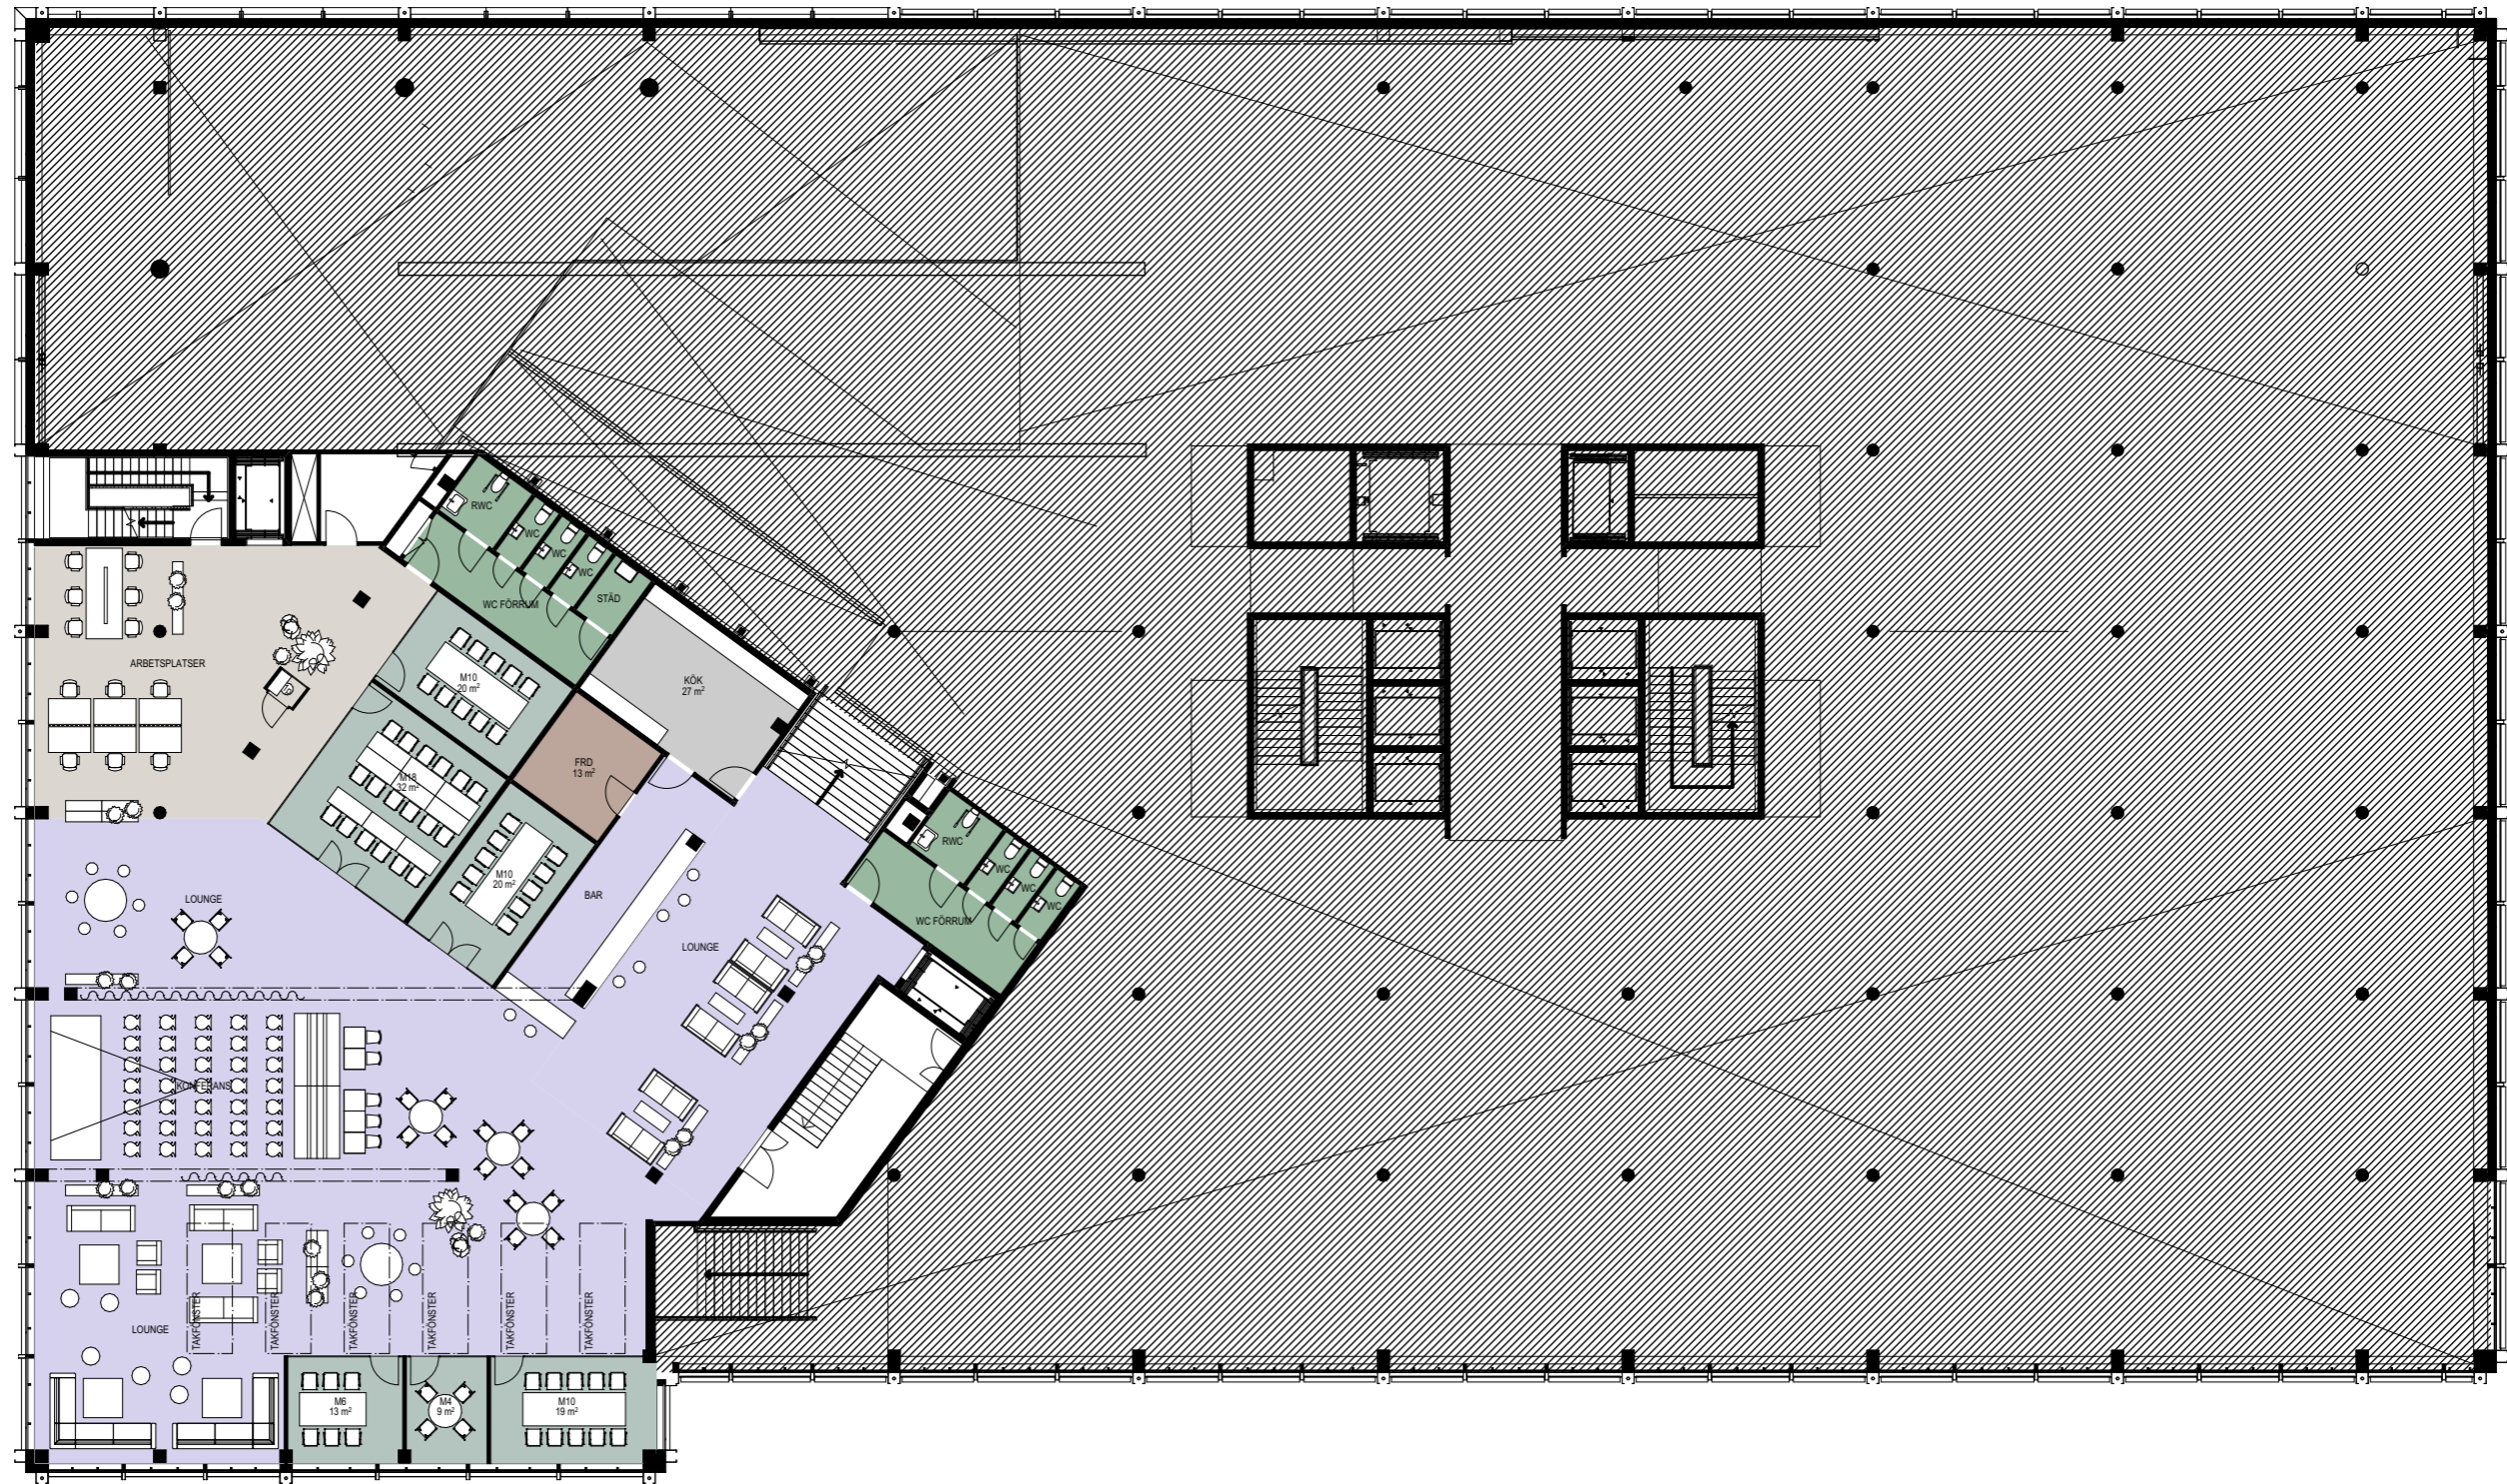

Mötesrum S	7 st
Mötesrum M	7 st
Mötesrum L	15 st
Mötesrum XL	3 st

Plan 04
Dubbelkorridor

Skrivbord (1400x800mm)	102 pl
Touchdown (950x600mm)	34 pl
Mötesrum 1p / fokusrum	14 st
Mötesrum 4p	14 st
Mötesrum 10p	4 st
Samtalsbås	5 st

Skrivbord (1400x800mm)	102 pl
Touchdown (950x600mm)	34 pl
Mötesrum 1p / fokusrum	14 st
Mötesrum 4p	15 st
Mötesrum 10p	4 st
Samtalsbås	6 st

Plan 06, 07, 08
Kontorsplan dubbelkorridor