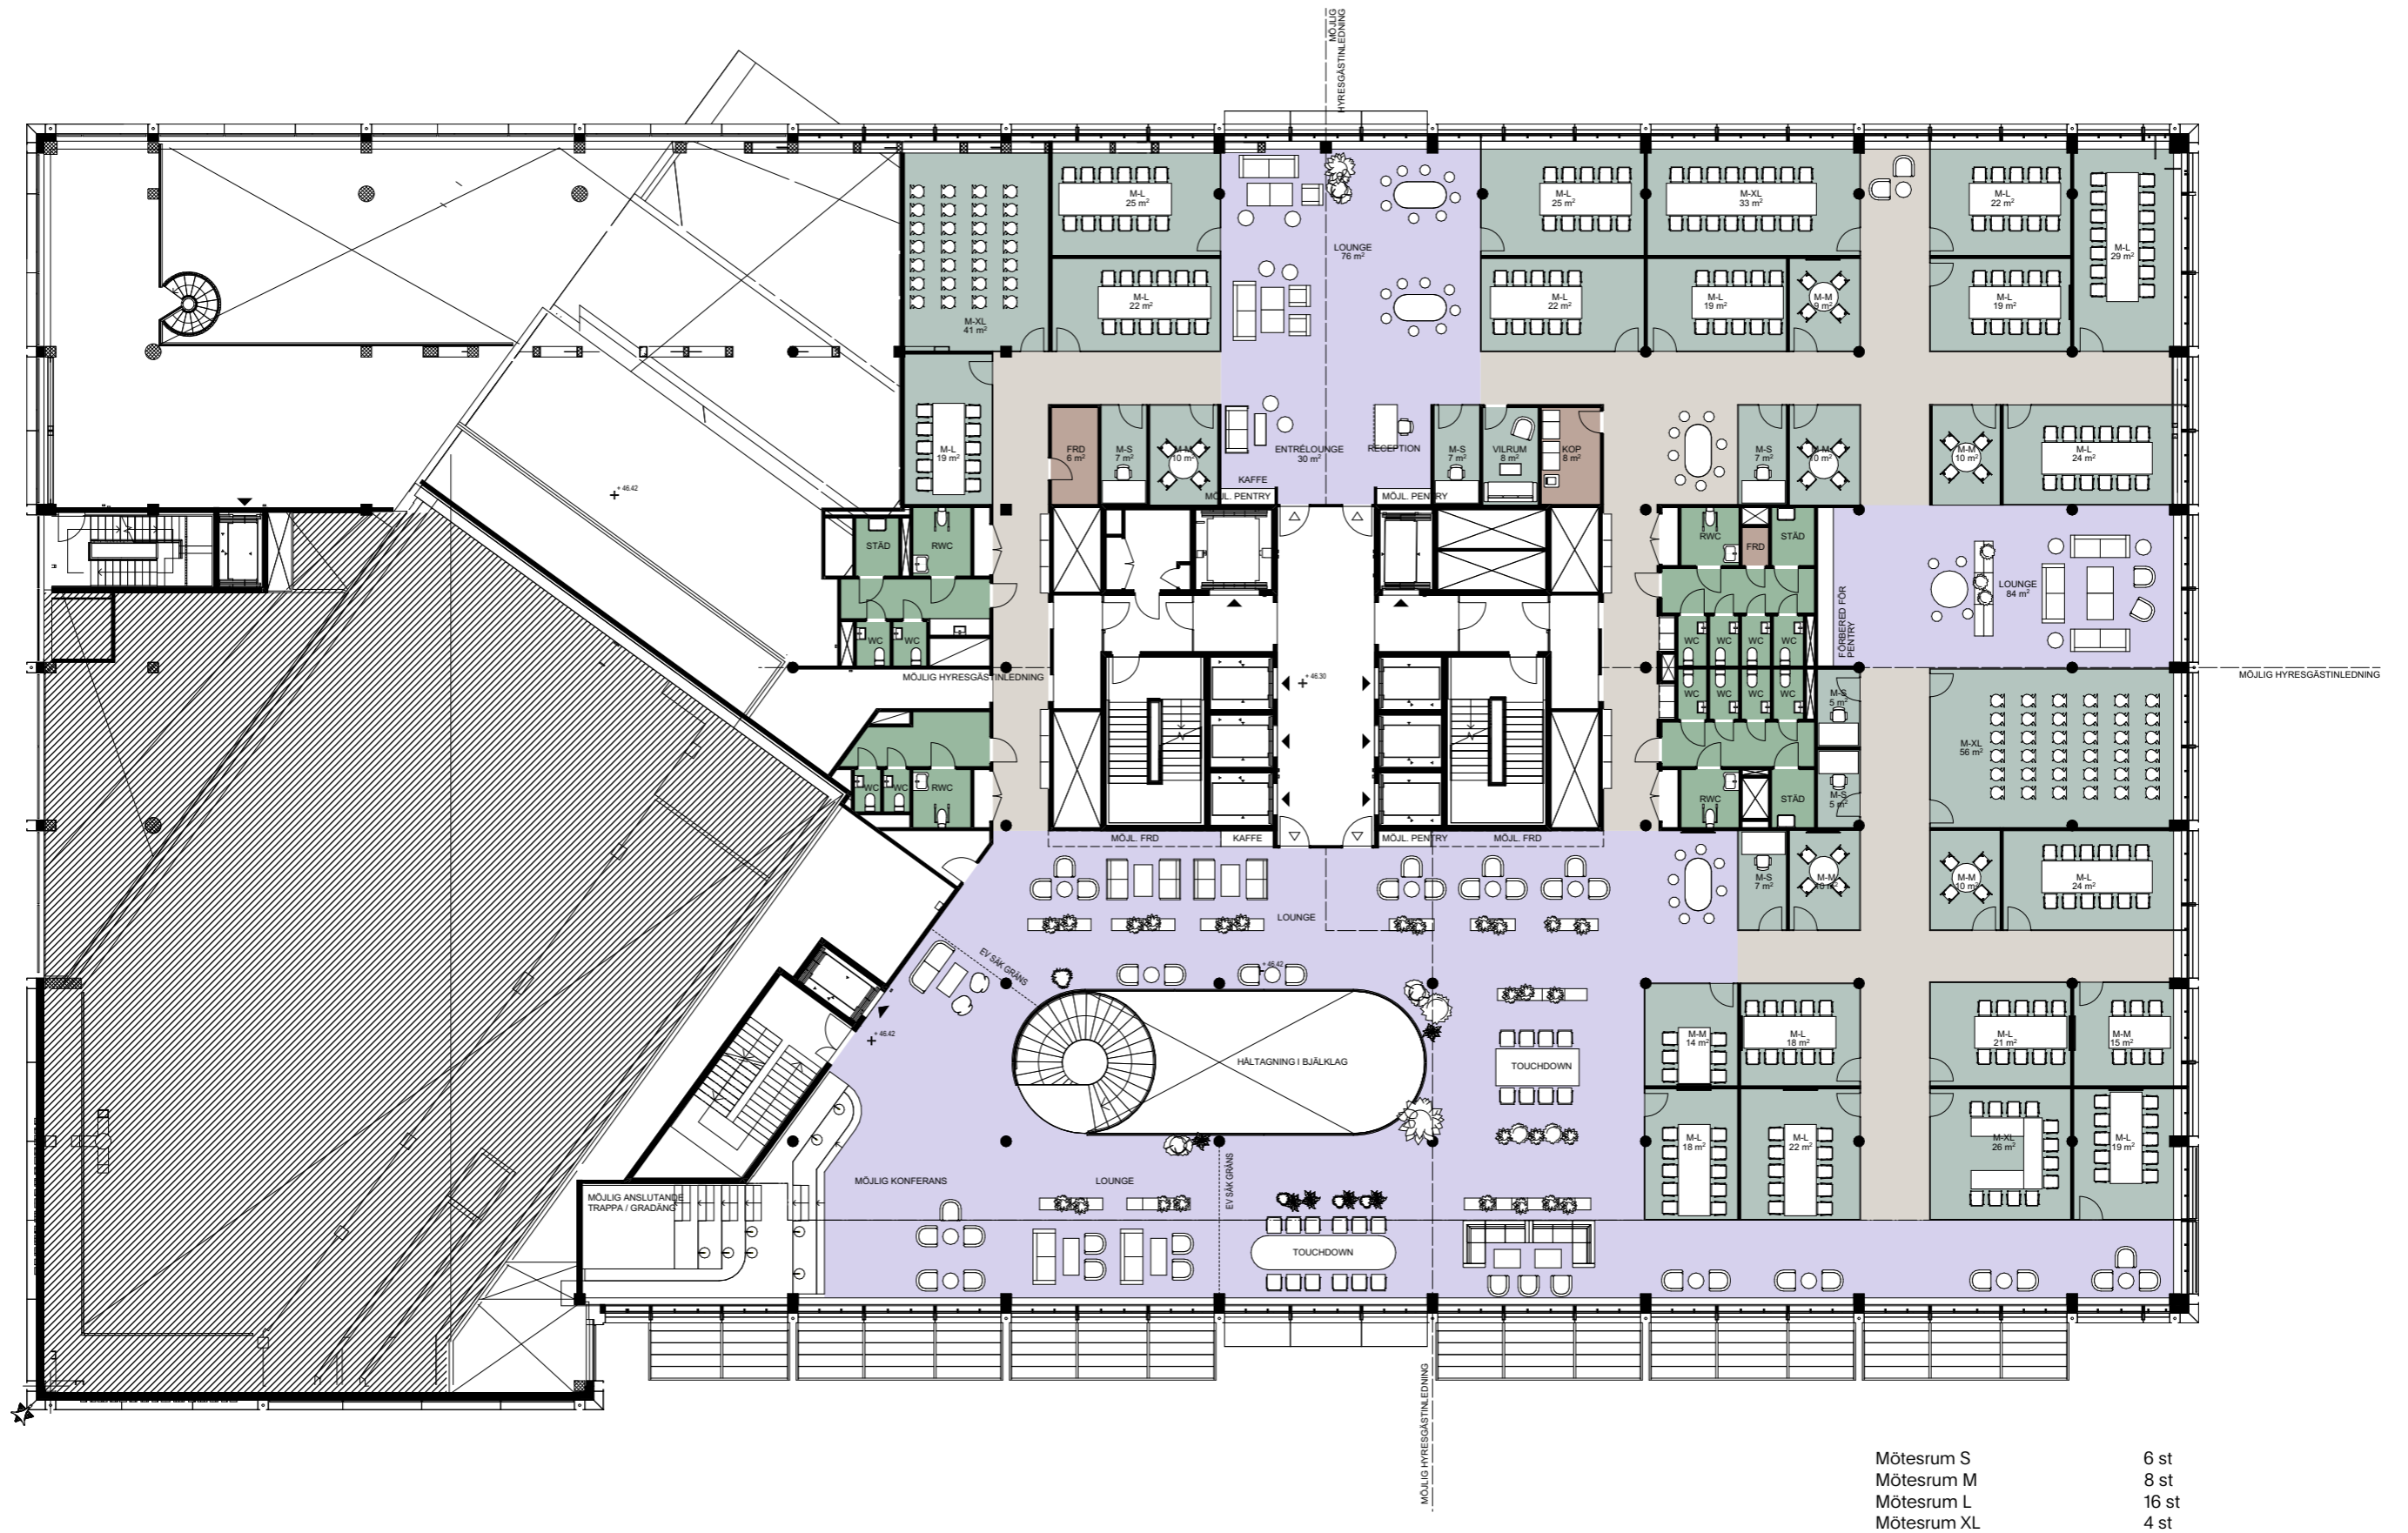

Mötesrum S	7 st
Mötesrum M	7 st
Mötesrum L	15 st
Mötesrum XL	3 st

Plan 04
Dubbelkorridor

Skrivbord (1400x800mm)	102 pl
Touchdown (950x600mm)	34 pl
Mötesrum 1p / fokusrum	14 st
Mötesrum 4p	14 st
Mötesrum 10p	4 st
Samtalsbås	5 st

Skrivbord (1400x800mm)	102 pl
Touchdown (950x600mm)	34 pl
Mötesrum 1p / fokusrum	14 st
Mötesrum 4p	15 st
Mötesrum 10p	4 st
Samtalsbås	6 st

Plan 06, 07, 08
Kontorsplan dubbelkorridor